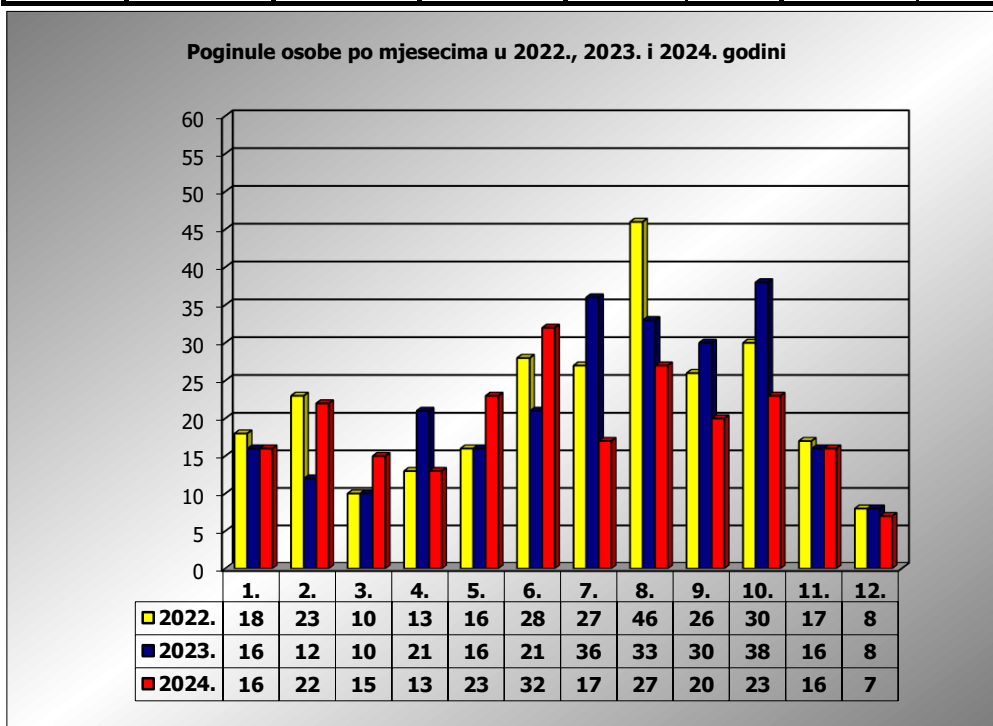

**PRIKAZ POGINULIH OSOBA U PROMETNIM NESREĆAMA U 2024.  
GODINI U REPUBLICI HRVATSKOJ PO MJESECIMA**  
(usporedba s 2022. i 2023. godinom)

mjesec	poginuli			2024./2022.		2024./2023.	
	2022. g.	2023. g.	2024. g.				
siječanj	18	16	16	-11,1%	-2	0,0%	0
veljača	23	12	22	-4,3%	-1	83,3%	10
ožujak	10	10	15	50,0%	5	50,0%	5
travanj	13	21	13	0,0%	0	-38,1%	-8
svibanj	16	16	23	43,8%	7	43,8%	7
lipanj	28	21	32	14,3%	4	52,4%	11
srpanj	27	36	17	-37,0%	-10	-52,8%	-19
kolovoz	46	33	27	-41,3%	-19	-18,2%	-6
rujan	26	30	20	-23,1%	-6	-33,3%	-10
listopad	30	38	23	-23,3%	-7	-39,5%	-15
studen	17	16	16	-5,9%	-1	0,0%	0
prosinac	8	8	7	-12,5%	-1	-12,5%	-1
<b>I - III</b>	<b>51</b>	<b>38</b>	<b>53</b>	<b>3,9%</b>	<b>2</b>	<b>39,5%</b>	<b>15</b>
<b>I - VI</b>	<b>108</b>	<b>96</b>	<b>121</b>	<b>12,0%</b>	<b>13</b>	<b>26,0%</b>	<b>25</b>
<b>I - IX</b>	<b>207</b>	<b>195</b>	<b>185</b>	<b>-10,6%</b>	<b>-22</b>	<b>-5,1%</b>	<b>-10</b>
<b>I - XI</b>	<b>254</b>	<b>249</b>	<b>224</b>	<b>-11,8%</b>	<b>-30</b>	<b>-10,0%</b>	<b>-25</b>
<b>I - XII</b>	<b>262</b>	<b>257</b>	<b>231</b>	<b>-11,8%</b>	<b>-31</b>	<b>-10,1%</b>	<b>-26</b>

XII. mjesec - podaci s danom 12.12.2022., 2023. i 2024.